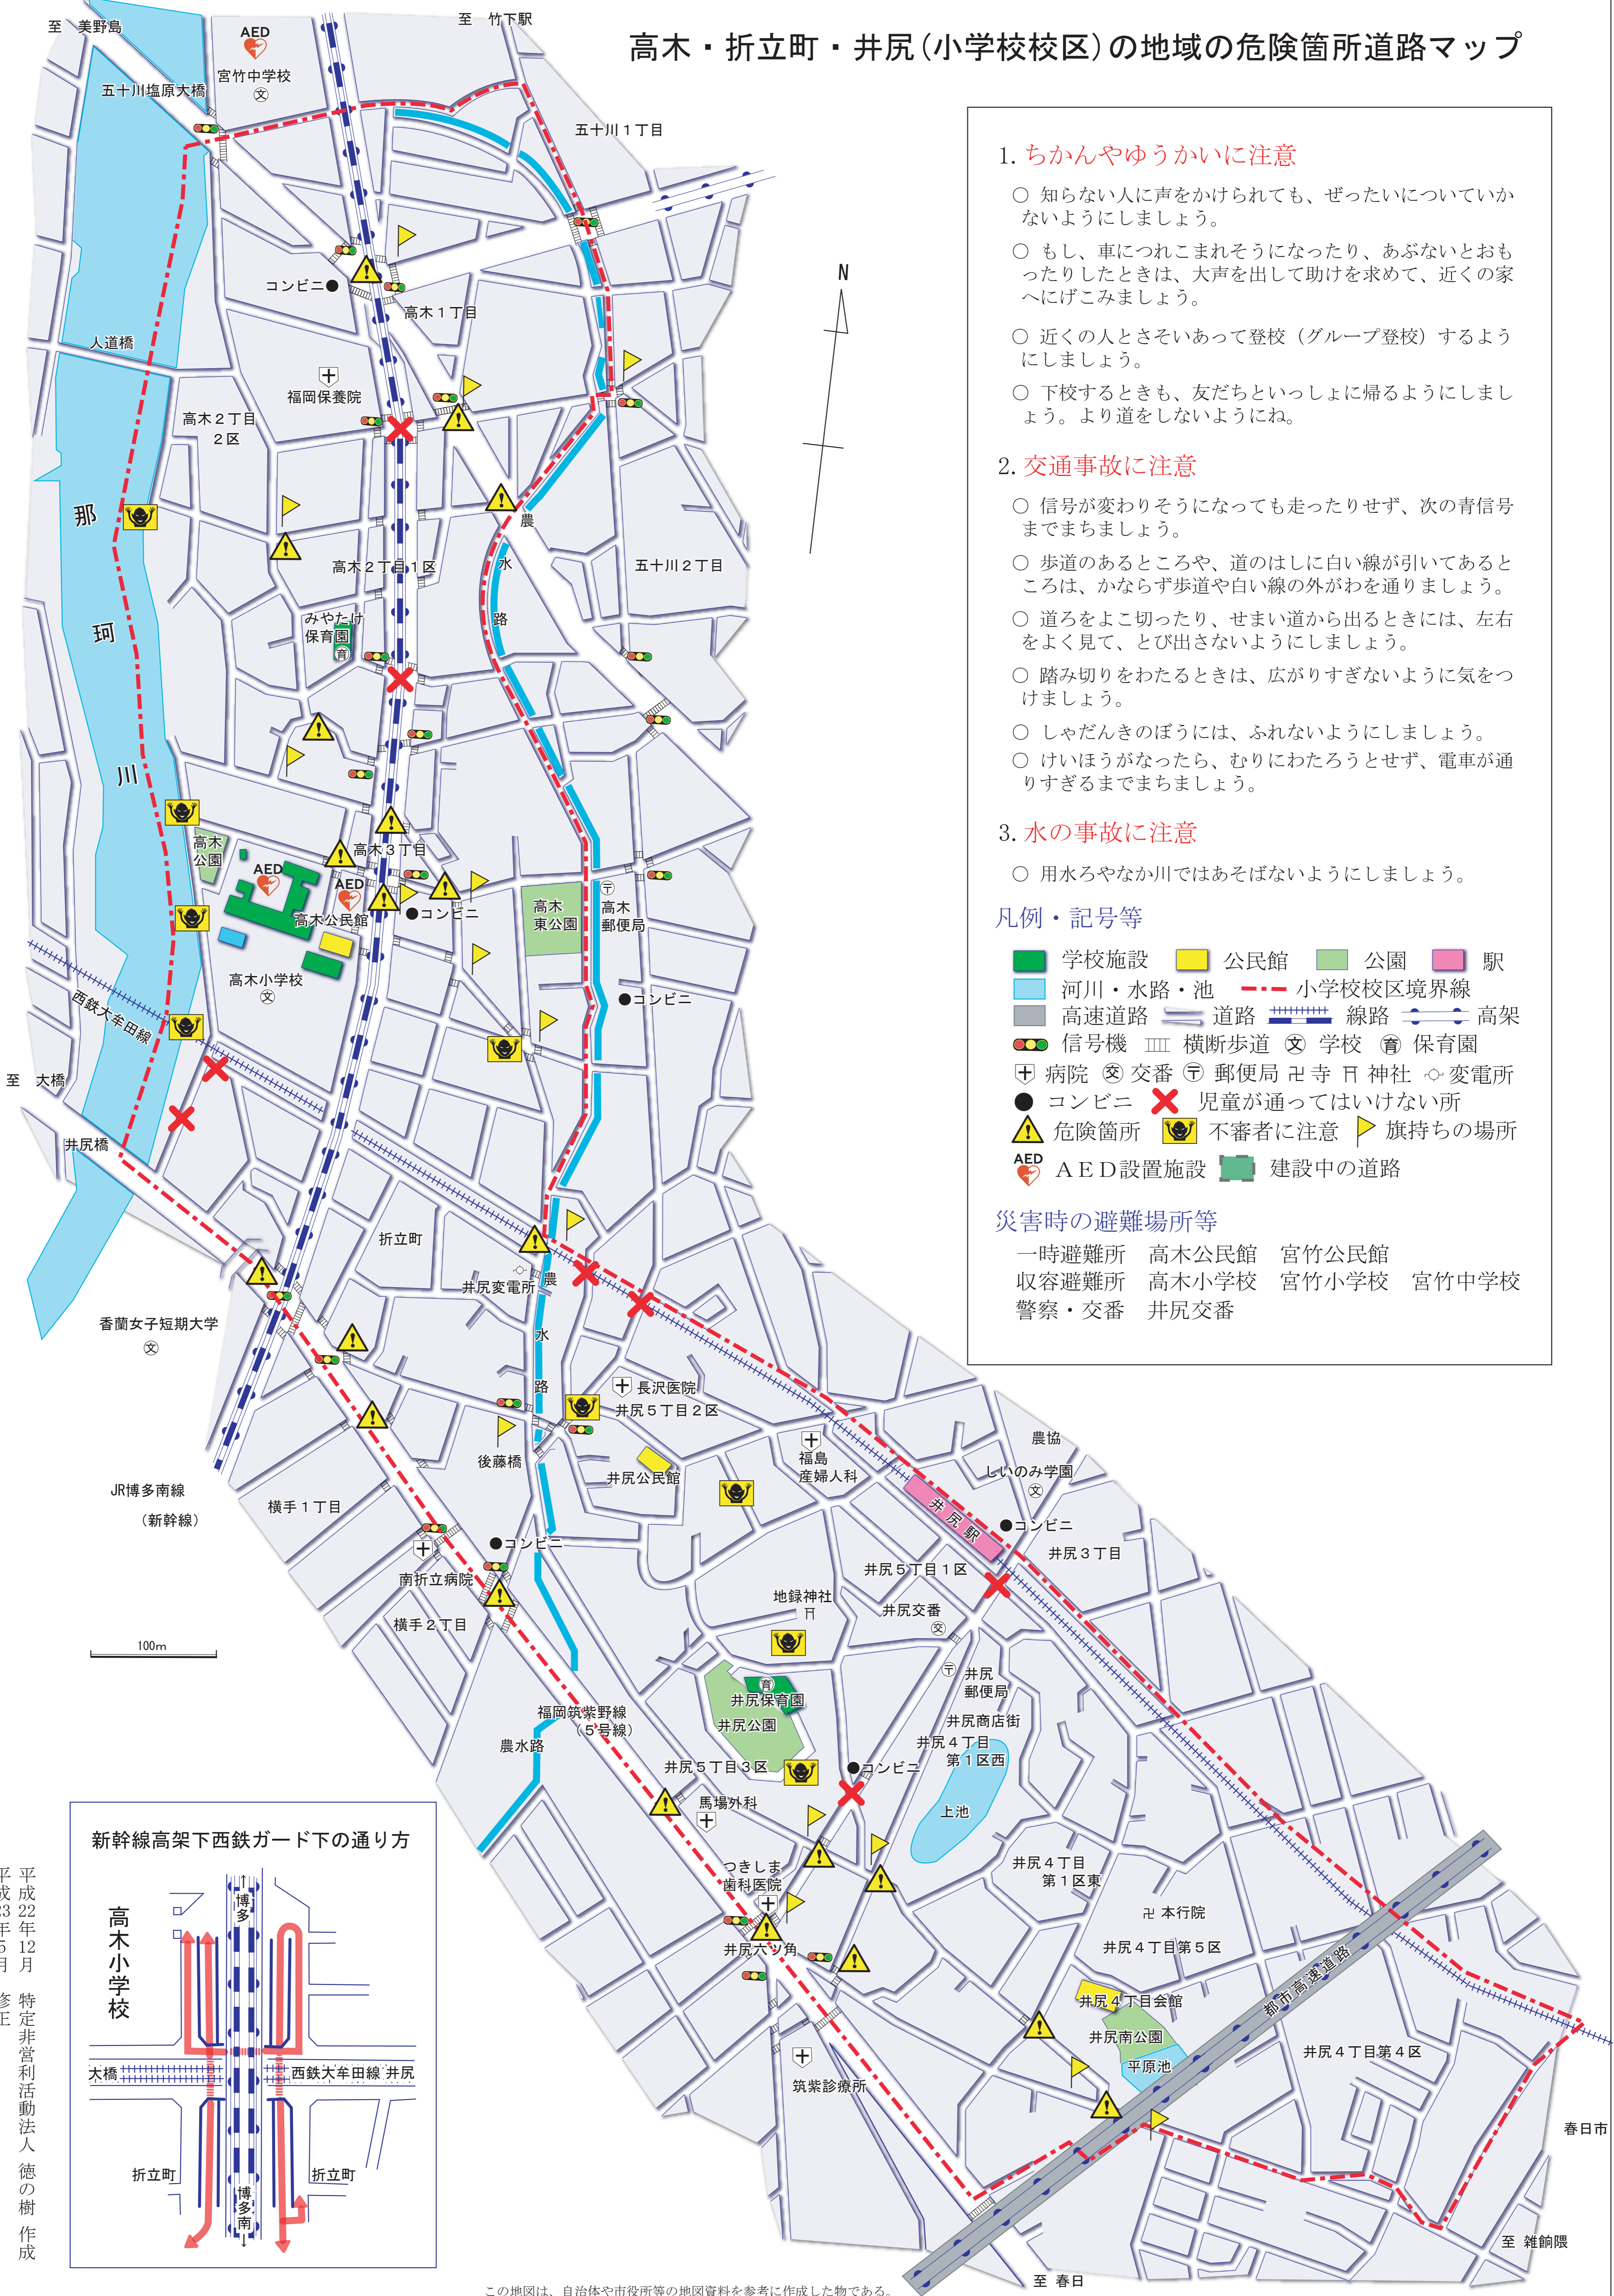

# 高木・折立町・井尻(小学校校区)の地域の危険箇所道路マップ

## 1. ちかやゆうかいに注意

- 知らない人に声をかけられても、ぜったいについていかないようにしましょう。
- もし、車につれこまれそうになったり、あぶないとおもったりしたときは、大声を出して助けを求めて、近くの家へにげこみましょう。
- 近くの人とさそいあって登校（グループ登校）するようにしましょう。
- 下校するときも、友だちといっしょに帰るようにしましょう。より道をしないようにね。

## 2. 交通事故に注意

- 信号が変わりそうになっても走ったりせず、次の青信号まで待ちましょう。
- 歩道のあるところや、道のはしに白い線が引いてあるところは、かならず歩道や白い線の外がわを通りましょう。
- 道をよこ切ったり、せまい道から出るときには、左右をよく見て、とび出さないようにしましょう。
- 踏み切りをわたるときは、広がりすぎないように気をつけましょう。
- しゃだんきのぼうには、ふれないようにしましょう。
- けいぼうがなったら、むりにわたろうとせず、電車が通りすぎるまで待ちましょう。

## 3. 水の事故に注意

- 用水ろやなか川ではあそばないようにしましょう。