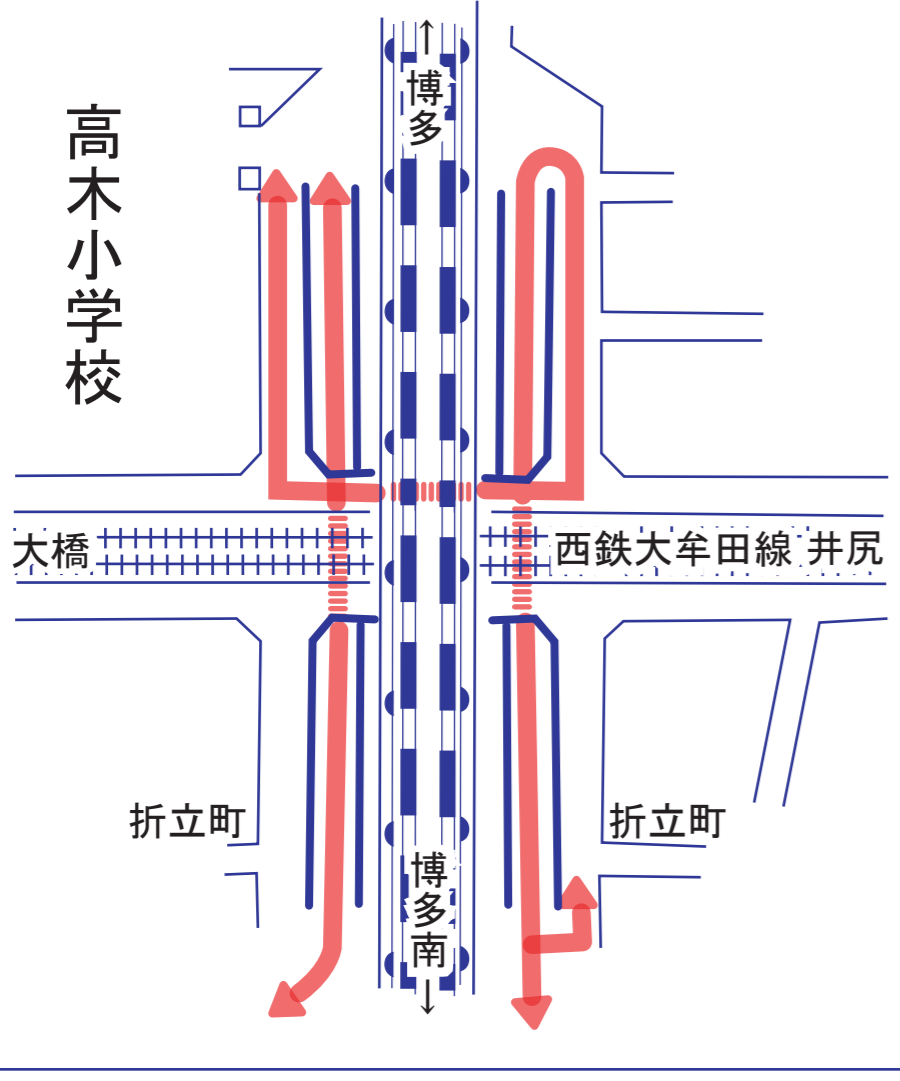

平成23年5月修正
平成22年12月
特定非営利活動法人 徳の樹 作成

この地図は、自治体や市役所等の地図資料を参考に作成した物である。