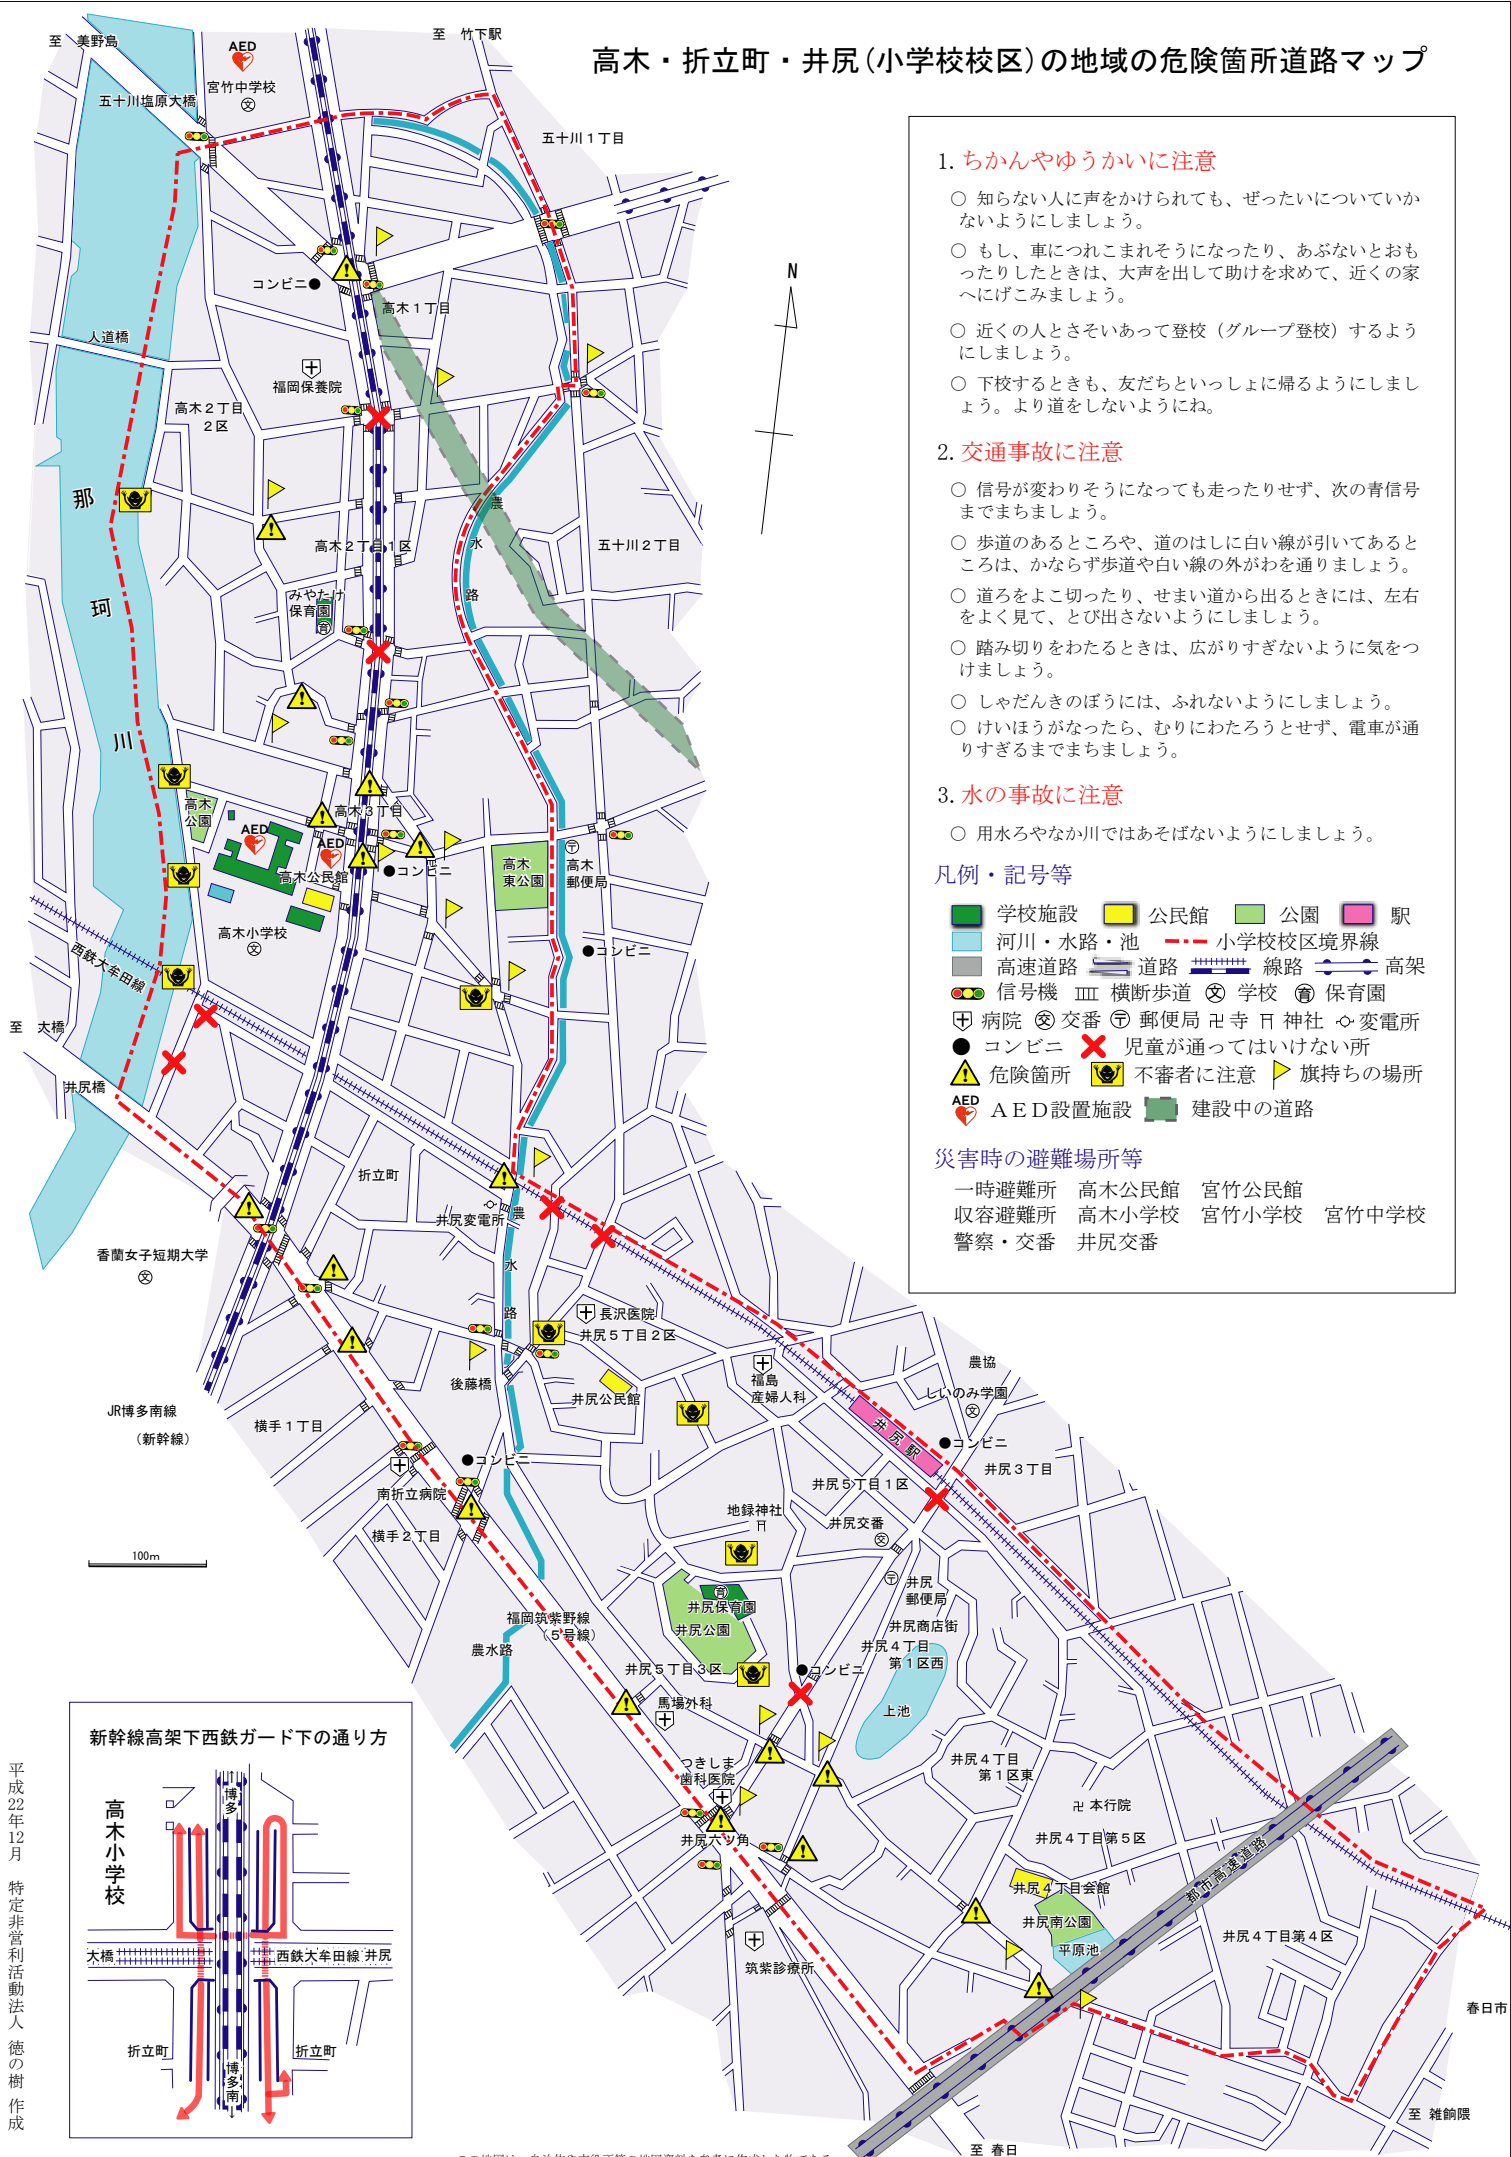

高木・折立町・井尻(小学校校区)の地域の危険箇所道路マップ

1. ちかんやゆうかいに注意

- 知らない人に声をかけられても、ぜったいについていかないようにしましょう。
- もし、車につれこまれそうになったり、あぶないとおもったりしたときは、大声を出して助けを求めて、近くの家へにげこみましょう。
- 近くの人とさそいあって登校(グループ登校)するようにしましょう。
- 下校するときも、友だちといっしょに帰るようにしましょう。より道をしないようにね。

3. 水の事故に注意

- 用水ろやかな川ではあそばないようにしましょう。

凡例・記号等

- 学校施設
- 公民館
- 公園
- 駅
- 河川・水路・池
- 小学校校区境界線
- 高速道路
- 道路
- 線路
- 高架
- 信号機
- 横断歩道
- ⊗ 学校
- ⊕ 保育園
- ⊕ 病院
- ⊗ 交番
- ⊕ 郵便局
- ⊕ 寺
- ⊕ 神社
- ⊕ 変電所
- コンビニ
- ✕ 児童が通ってはいけない所
- ▲ 危険箇所
- ⚠ 不審者に注意
- ▶ 旗持ちの場所
- ⊕ AED設置施設
- 建設中の道路

②9 井尻4丁目

③〇 井尻4丁目

③1 井尻4丁目

③② 井尻4丁目

③③ 井尻4丁目

③④ 井尻4丁目

高木・折立町・井尻(小学校校区)の地域の危険箇所道路マップ

1. ちかんやゆうかいに注意