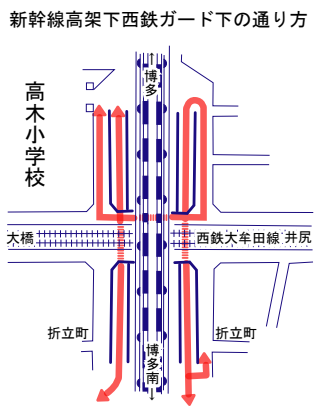

高木・折立町・井尻(小学校校区)の地域の危険箇所道路マップ

1. ちかんやゆうかいに注意

- 知らない人に声をかけられても、ぜったいについていかないようにしましょう。
- もし、車につれこまれそうになったり、あぶないとおもったりしたときは、大声を出して助けを求めて、近くの家へにげこみましょう。
- 近くの人とさそいあって登校(グループ登校)するようにしましょう。
- 下校するときも、友だちといっしょに帰るようにしましょう。より道をしないようにね。

2. 交通事故に注意

- 信号が変わりそうになっても走ったりせず、次の青信号まで待ちましょう。
- 歩道のあるところや、道のはしに白い線が引いてあるところは、かならず歩道や白い線の外がわを通りましょう。
- 道ろをよく切ったり、せまい道から出るときには、左右をよく見て、とび出さないようにしましょう。
- 踏み切りをわたるときは、広がりすぎないように気を付けましょう。
- しゃだんきのぼうには、ふれないようにしましょう。
- けいぼうがなったら、むりにわたろうとせず、電車が通りすぎるまで待ちましょう。

3. 水の事故に注意

- 用水ろやかな川ではあそばないようにしましょう。

凡例・記号等

- 学校施設
- 公民館
- 公園
- 駅
- 河川・水路・池
- 小学校校区境界線
- 高速道路
- 道路
- 線路
- 高架
- 信号機
- 横断歩道
- ⊗ 学校
- ⊕ 保育園
- ⊕ 病院
- ⊗ 交番
- ⊕ 郵便局
- ⊕ 寺
- ⊕ 神社
- ⊕ 変電所
- コンビニ
- ✕ 児童が通ってはいけない所
- ▲ 危険箇所
- ⚠ 不審者に注意
- ▶ 旗持ちの場所
- ⊕ AED設置施設
- 建設中の道路

災害時の避難場所等

- 一時避難所 高木公民館 宮竹公民館
- 収容避難所 高木小学校 宮竹小学校 宮竹中学校
- 警察・交番 井尻交番

平成22年12月 特定非営利活動法人 徳の樹作成

この地図は、自治体や市役所等の地図資料を参考に作成したものである。

① 高木1丁目

② 高木1丁目

③ 高木 1 丁目

④ 高木2丁目