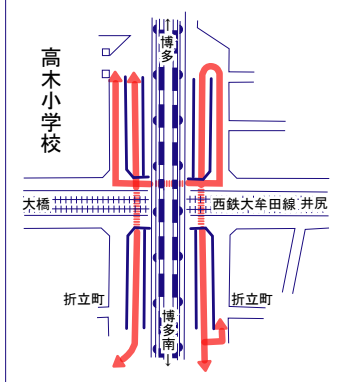

高木・折立町・井尻(小学校校区)の地域の危険箇所道路マップ

1. ちかんやゆうかいに注意

- 知らない人に声をかけられても、ぜったいについていかないようにしましょう。
- もし、車につれこまれそうになったり、あぶないとおもったりしたときは、大声を出して助けを求めて、近くの家へにげこみましょう。
- 近くの人とさそいあって登校(グループ登校)するようにしましょう。
- 下校するときも、友だちといっしょに帰るようにしましょう。より道をしないようにね。

3. 水の事故に注意

- 用水ろやかな川ではあそばないようにしましょう。

凡例・記号等

- 学校施設
- 公民館
- 公園
- 駅
- 河川・水路・池
- 小学校校区境界線
- 高速道路
- 道路
- 線路
- 高架
- 信号機
- 横断歩道
- ⊗ 学校
- ⊕ 保育園
- ⊕ 病院
- ⊗ 交番
- ⊕ 郵便局
- ⊕ 寺
- ⊕ 神社
- ⊕ 変電所
- コンビニ
- ✕ 児童が通ってはいけない所
- ▲ 危険箇所
- ⚠ 不審者に注意
- ▶ 旗持ちの場所
- ⊕ AED設置施設
- 建設中の道路

災害時の避難場所等

- 一時避難所 高木公民館 宮竹公民館
- 収容避難所 高木小学校 宮竹小学校 宮竹中学校
- 警察・交番 井尻交番

新幹線高架下西鉄ガード下の通り方

平成22年12月 特定非営利活動法人 徳の樹作成

この地図は、自治体や市役所等の地図資料を参考に作成したものである。