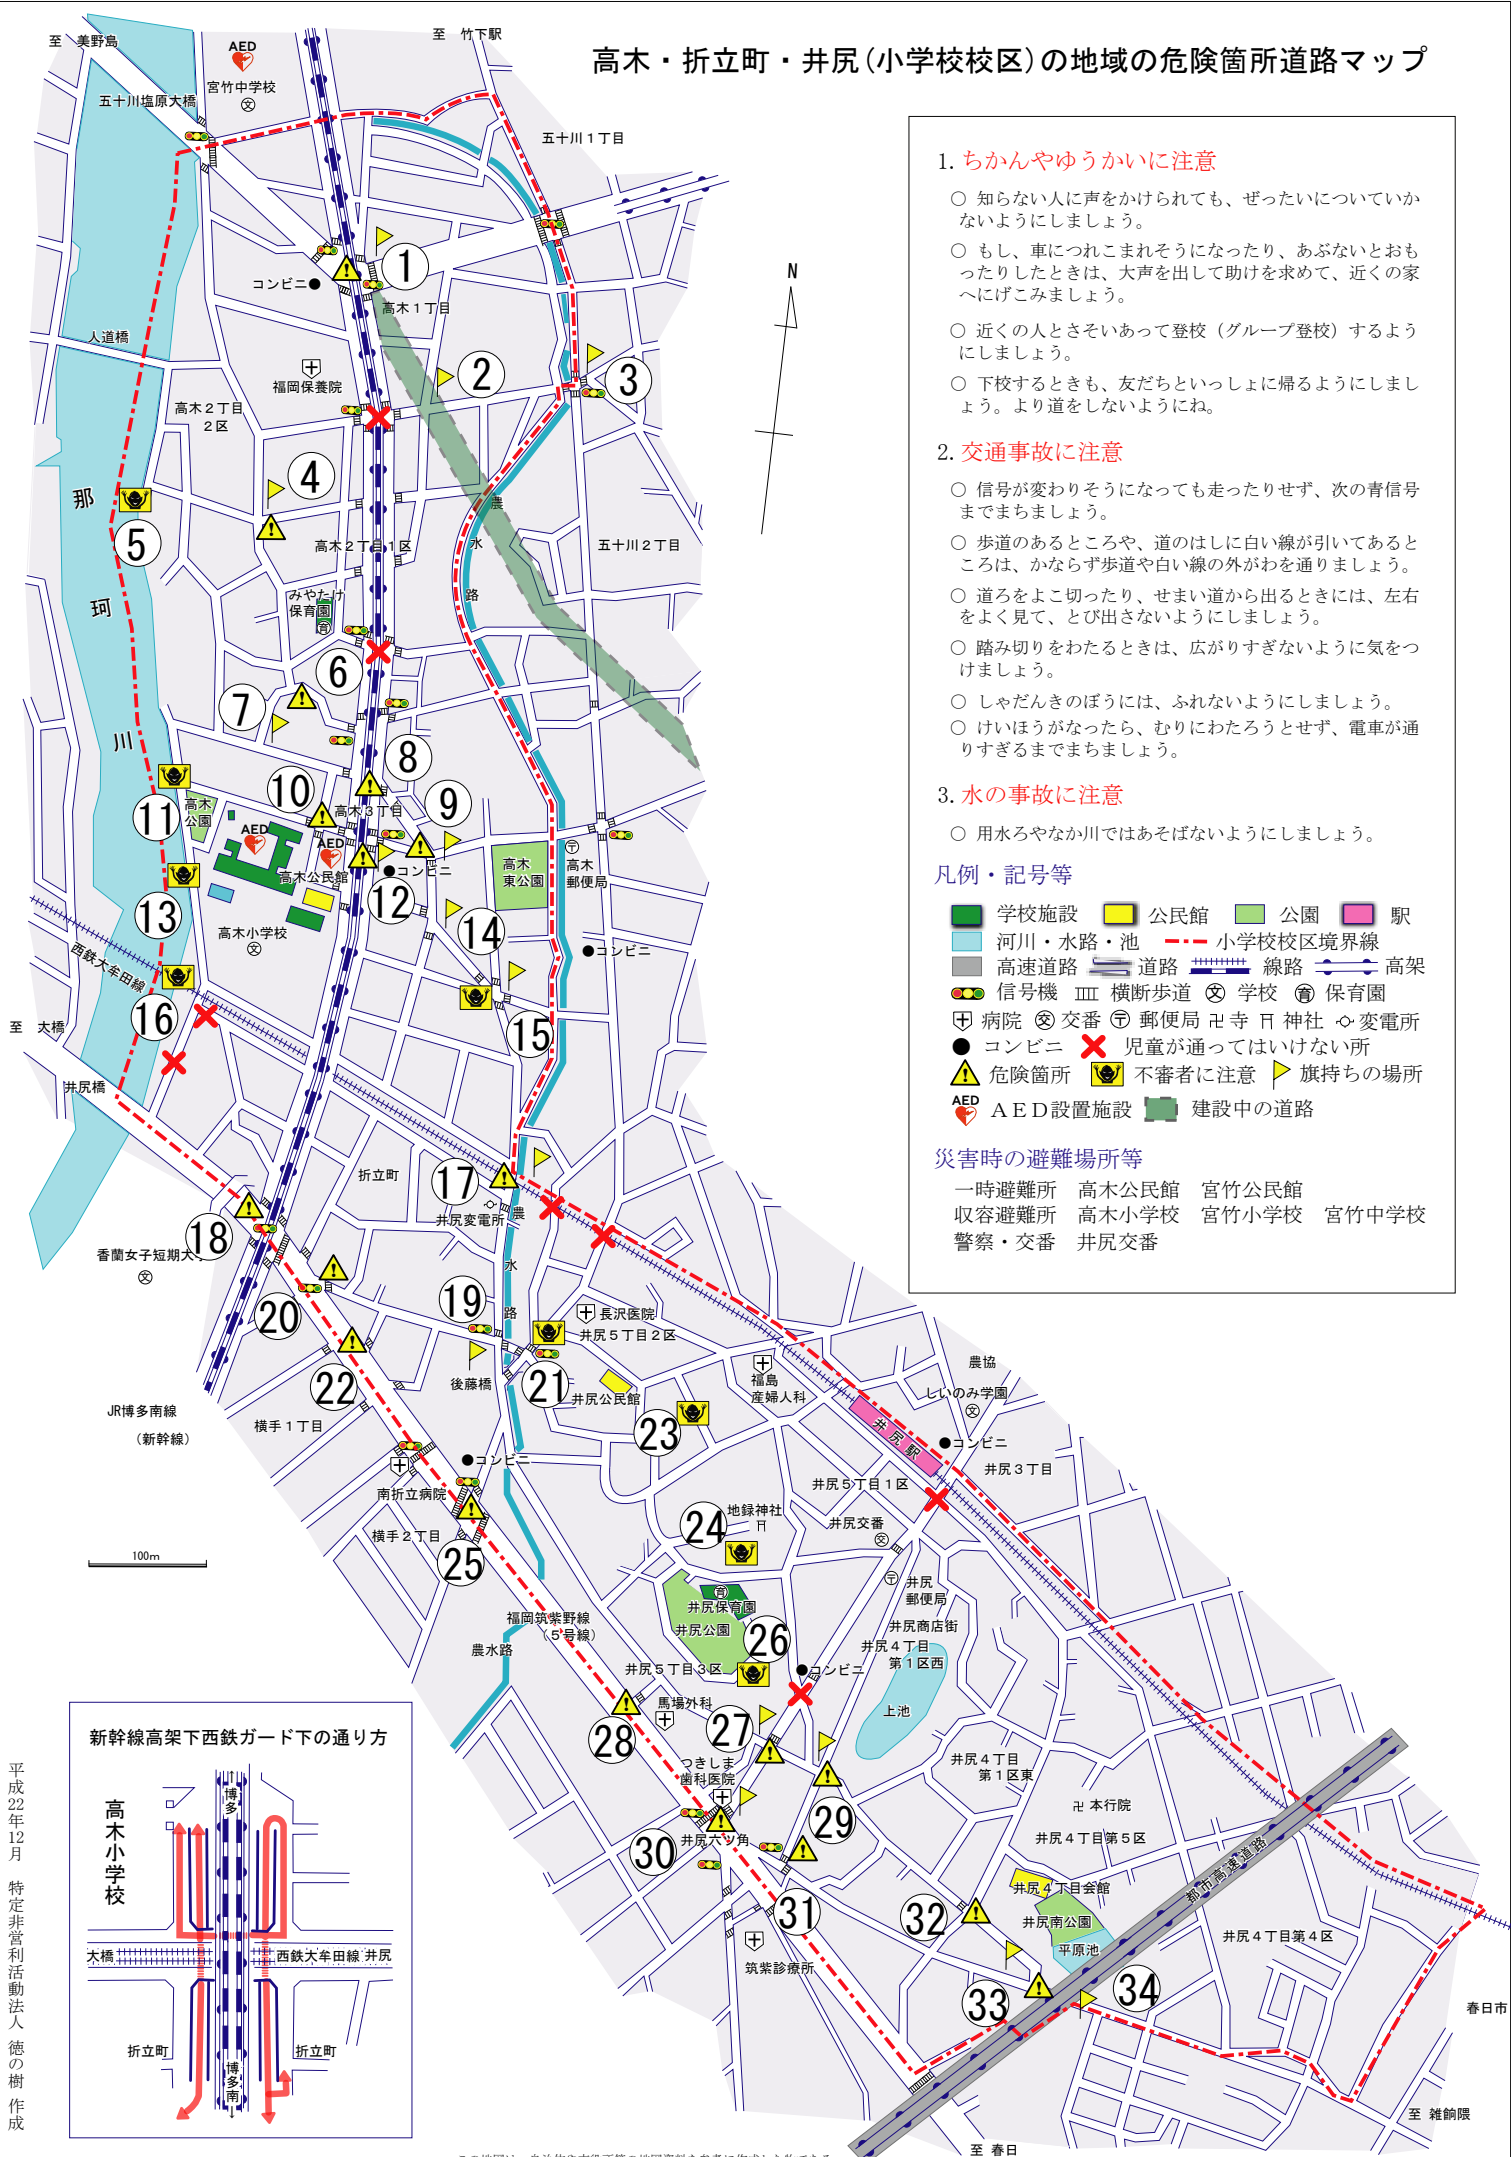

高木・折立町・井尻(小学校校区)の地域の危険箇所道路マップ

1. ちかんやゆうかいに注意

- 知らない人に声をかけられても、ぜったいについていかないようにしましょう。
- もし、車につれこまれそうになったり、あぶないとおもったりしたときは、大声を出して助けを求めて、近くの家へにげこみましょう。
- 近くの人とさそいあって登校(グループ登校)するようにしましょう。
- 下校するときも、友だちといっしょに帰るようにしましょう。より道をしないようにね。

2. 交通事故に注意

- 信号が変わりそうになっても走ったりせず、次の青信号まで待ちましょう。
- 歩道のあるところや、道のはしに白い線が引いてあるところは、かならず歩道や白い線の外がわを通りましょう。
- 道ろをよく切ったり、せまい道から出るときには、左右をよく見て、とび出さないようにしましょう。
- 踏み切りをわたるときは、広がりすぎないように気を付けましょう。
- しゃだんきのぼうには、ふれないようにしましょう。
- けいぼうがなったら、むりにわたろうとせず、電車が通りすぎるまで待ちましょう。

3. 水の事故に注意

- 用水ろやかな川ではあそばないようにしましょう。

凡例・記号等

- 学校施設
- 公民館
- 公園
- 駅
- 河川・水路・池
- 小学校校区境界線
- 高速道路
- 道路
- 線路
- 高架
- 信号機
- 横断歩道
- ⊗ 学校
- ⊕ 保育園
- ⊕ 病院
- ⊗ 交番
- ⊕ 郵便局
- ⊕ 寺
- ⊕ 神社
- ⊕ 変電所
- コンビニ
- ✕ 児童が通ってはいけない所
- ▲ 危険箇所
- ⚠ 不審者に注意
- ▶ 旗持ちの場所
- ⊕ AED設置施設
- 建設中の道路

②9 井尻4丁目

③〇 井尻4丁目

③1 井尻4丁目

③② 井尻4丁目

③③ 井尻4丁目

③④ 井尻4丁目

高木・折立町・井尻(小学校校区)の地域の危険箇所道路マップ

1. ちかんやゆうかいに注意